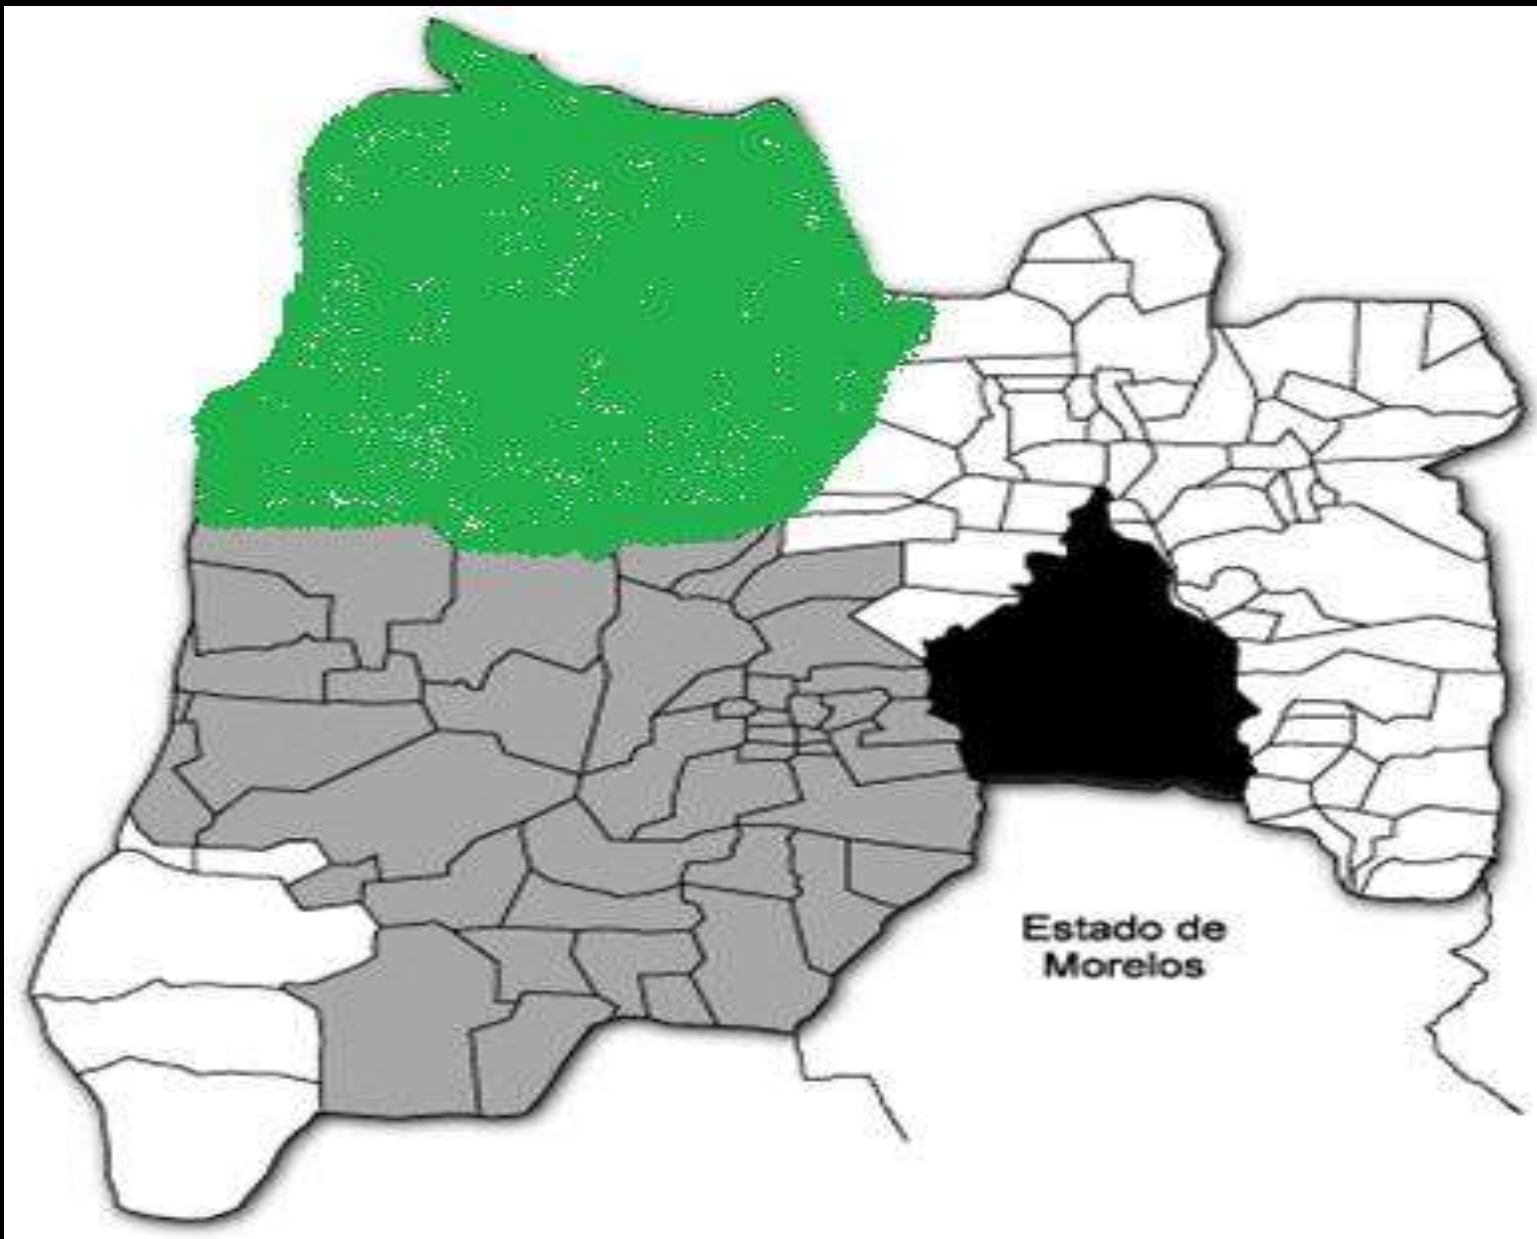

Parroquia

Ejemplo:

Estado de Tamaulipas

Diócesis de Tampico

Ejemplo:

Estado de México

Diócesis de Atacomulco

Diócesis de Toluca

Estado de
Morelos

Zona Provincial

Diócesis

El Arzobispo de la provincia es el responsable de atender los grupos de pastoral; en un lugar adecuado y aprobado por el Sumo Pontífice.

1. ACAPULCO (Guerrero)	2. BAJA CALIFORNIA NTE.	3. BAJÍO (Guanajuato)
Acapulco (Guerrero)	Tijuana (Baja California Norte)	León (Guanajuato)
Chilpancingo – Chilapa (Guerrero)	La Paz (Baja California Sur)	Celaya (Guanajuato)
Ciudad Altamirano (Guerrero)	Mexicali (Baja California Norte)	Irapuato (Guanajuato)
Tlapa (Guerrero)	Ensenada (Baja California Norte)	Querétaro (Querétaro)

Provincias (grupo de diócesis)

4. CHIAPAS	5. CHIHUAHUA	6. DURANGO
Tuxtla Gutiérrez (Chiapas)	Chihuahua (Chihuahua)	Durango (Durango)
San Cristóbal de las Casas (Chiapas)	Nvo. Casas Grandes (Chihuahua)	El Salto (Durango)
Tapachula (Chiapas)	Cuauhtémoc Madera (Chihuahua)	Mazatlán (Sinaloa)
	Parral (Chihuahua)	Torreón (Coahuila)
	Cd. Juárez (Chihuahua)	Gómez Palacio (Durango)
	Tarahumara (Chihuahua)	

Provincias (grupo de diócesis)

16. HIDALGO	17. XALAPA (Veracruz)	18. YUCATÁN
Tulancingo (Hidalgo)	Xalapa (Veracruz)	Yucatán (Yucatán)
Huejutla (Hidalgo)	Coatzacoalcos (Veracruz)	Cancún Chetumal (Quintana Roo)
Tula (Hidalgo)	Córdoba (Veracruz)	Campeche (Campeche)
	Orizaba (Veracruz)	Tabasco (Tabasco)
	Papantla (Veracruz)	
	San Andrés Tuxtla (Veracruz)	
	Tuxpan (Veracruz)	
	Veracruz	