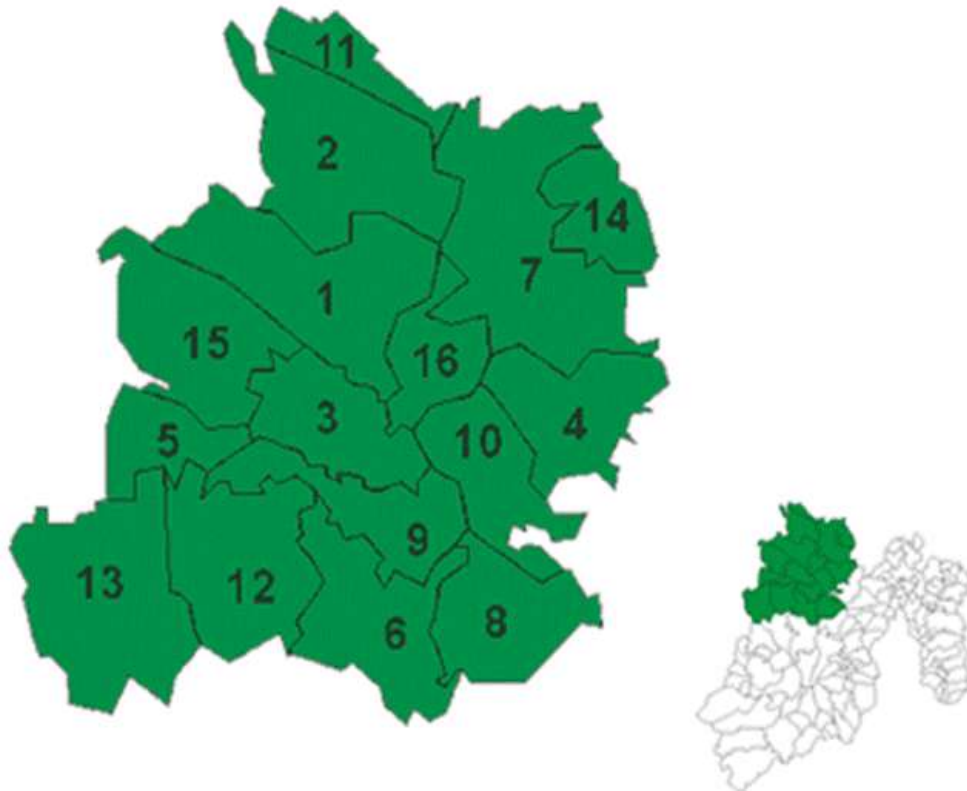

Parroquia

Ejemplo:

Estado de Tamaulipas

Diócesis de Tampico

Ejemplo:

Estado de México

Diócesis de Atacomulco

Diócesis de Toluca

Estado de
Morelos

Zona Provincial

Diócesis

El Arzobispo de la provincia es el responsable de atender los grupos de pastoral; en un lugar adecuado y aprobado por el Sumo Pontífice.

1. ACAPULCO (Guerrero)	2. BAJA CALIFORNIA NTE.	3. BAJÍO (Guanajuato)
Acapulco (Guerrero)	Tijuana (Baja California Norte)	León (Guanajuato)
Chilpancingo – Chilapa (Guerrero)	La Paz (Baja California Sur)	Celaya (Guanajuato)
Ciudad Altamirano (Guerrero)	Mexicali (Baja California Norte)	Irapuato (Guanajuato)
Tlapa (Guerrero)	Ensenada (Baja California Norte)	Querétaro (Querétaro)

Provincias (grupo de diócesis)

4. CHIAPAS	5. CHIHUAHUA	6. DURANGO
Tuxtla Gutiérrez (Chiapas)	Chihuahua (Chihuahua)	Durango (Durango)
San Cristóbal de las Casas (Chiapas)	Nvo. Casas Grandes (Chihuahua)	El Salto (Durango)
Tapachula (Chiapas)	Cuauhtémoc Madera (Chihuahua)	Mazatlán (Sinaloa)
	Parral (Chihuahua)	Torreón (Coahuila)
	Cd. Juárez (Chihuahua)	Gómez Palacio (Durango)
	Tarahumara (Chihuahua)	

Provincias (grupo de diócesis)

16. HIDALGO	17. XALAPA (Veracruz)	18. YUCATÁN
Tulancingo (Hidalgo)	Xalapa (Veracruz)	Yucatán (Yucatán)
Huejutla (Hidalgo)	Coatzacoalcos (Veracruz)	Cancún Chetumal (Quintana Roo)
Tula (Hidalgo)	Córdoba (Veracruz)	Campeche (Campeche)
	Orizaba (Veracruz)	Tabasco (Tabasco)
	Papantla (Veracruz)	
	San Andrés Tuxtla (Veracruz)	
	Tuxpan (Veracruz)	
	Veracruz	